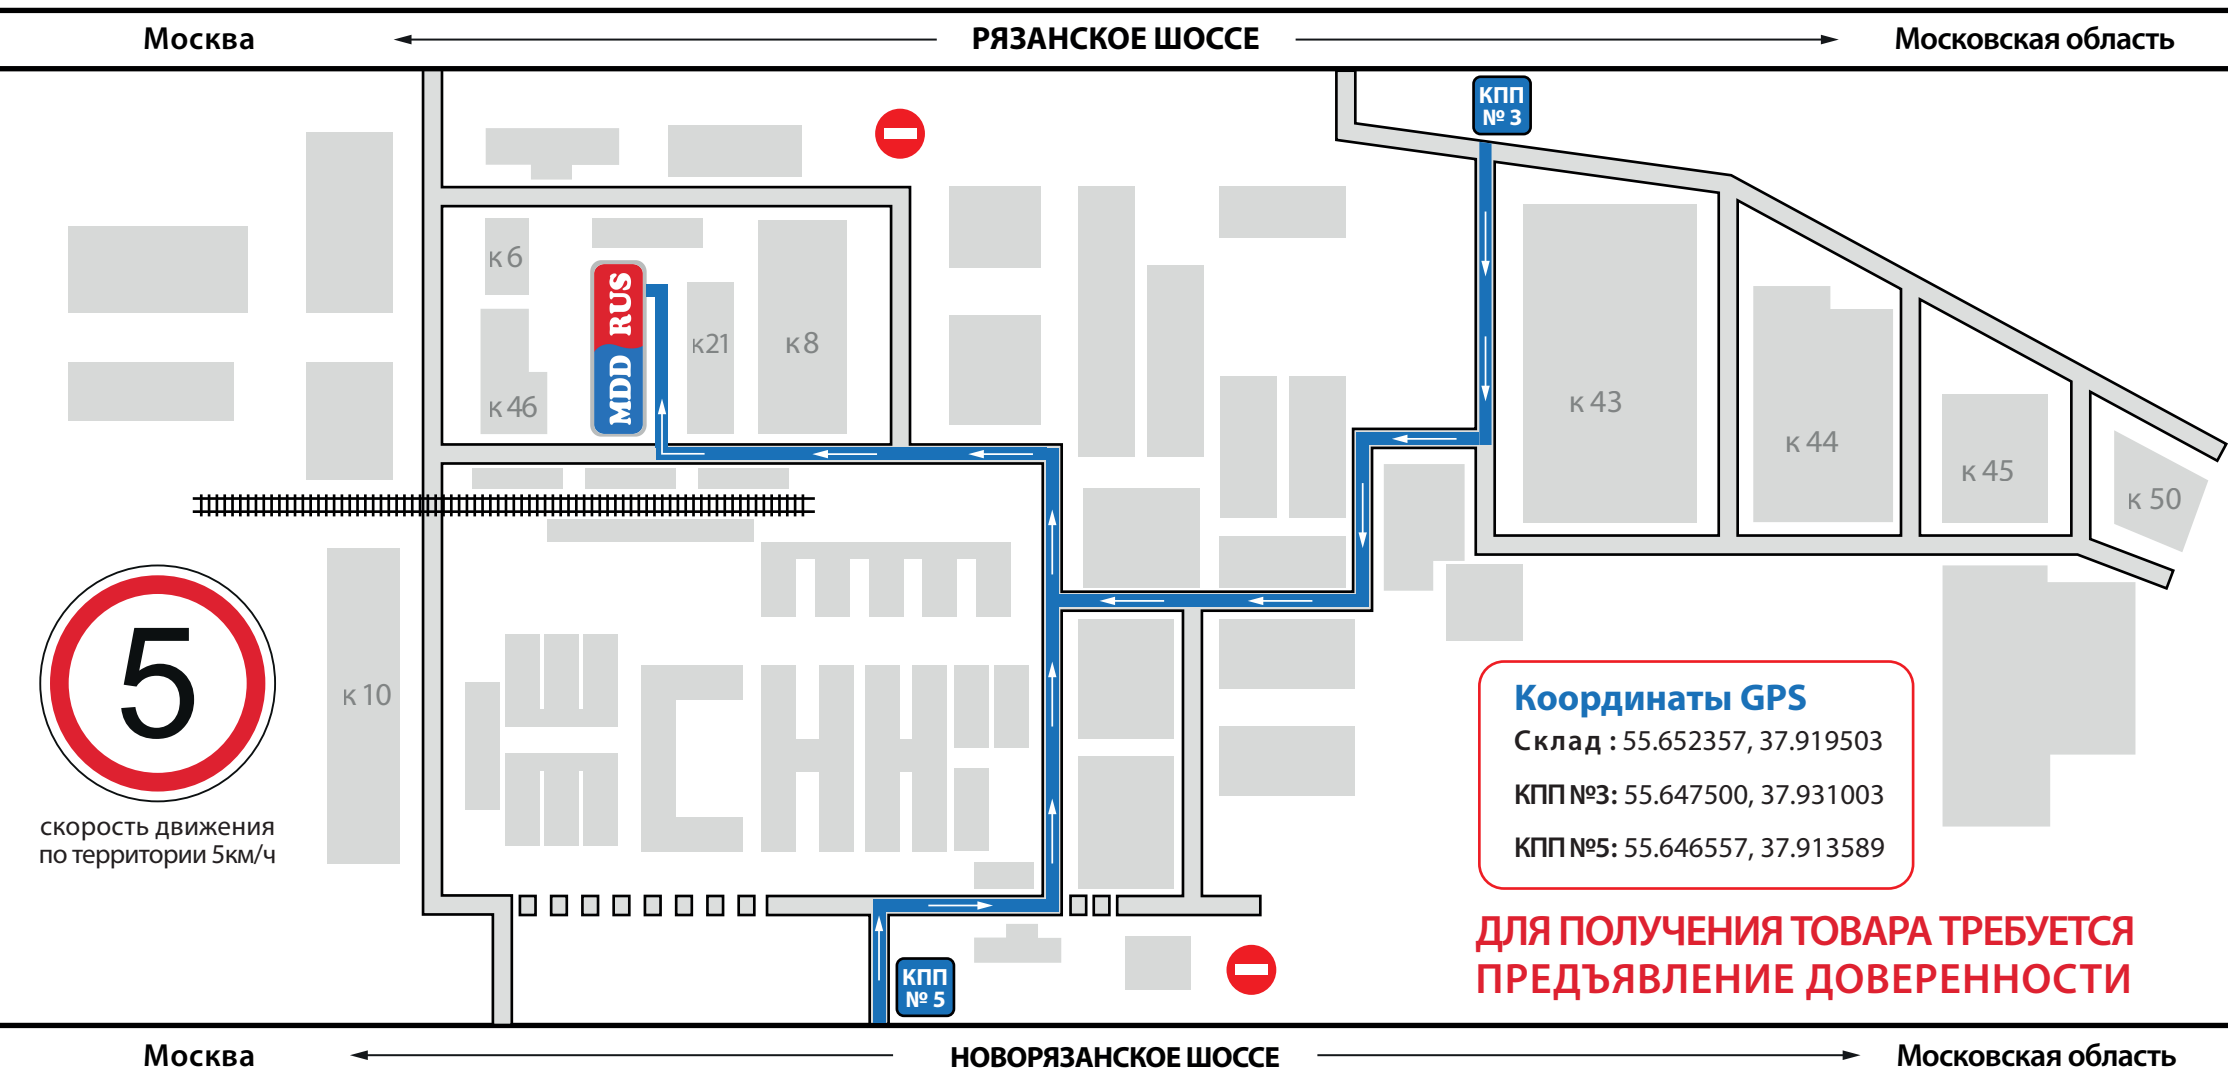

СХЕМА ПРОЕЗДА

АДРЕС СКЛАДА:

МО, городской округ Люберцы,
посёлок Томилино, микрорайон Птицефабрика,
ТЛК «Томилино», Кофейный проезд, д.1, корп.12

ПРОПУСК НА ТЕРРИТОРИЮ КОМПЛЕКСА ПЛАТНЫЙ

Телефон: +7 (968) 577-03-29
Для заказа пропуска необходимо
указать номер счета

РЕЖИМ РАБОТЫ СКЛАДА

Пн-Пт: круглосуточно
Сб: с 8:00 до 18:00
Вс: с 8:00 до 18:00

Пропуск для проезда на территорию комплекса заказывается заранее, минимум за 20 минут.

Остановка машины на территории по пути следования к складу влечет занесение номера машины в черный список. Допуск а/м на территорию комплекса блокируется на 5 лет. Штраф за нарушение 5 000 руб.